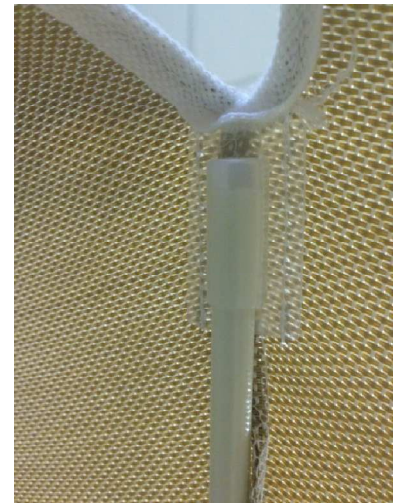

Parasol Textilene 2m 35/40mm / 2m exthilene parasol 35/40mm pole

Parasol de aluminio estriado 2M, tubo aluminio estriado 35/40mm, ajustable en altura con regulador de alta resistencia, tela TEXTILENE alta densidad, 10 varillas fibra de vidrio 10mm, disponible en azul o beige

*Aluminum Parasol 2M, 35/40mm alu pole, strong height adjuster, high denisity TEXTHILENE, 10 fiberglass ribs 10mm dia., Available in blue or beige.*

*Colores disponibles: Beige o Azul / Colors available: Beige or Blue*