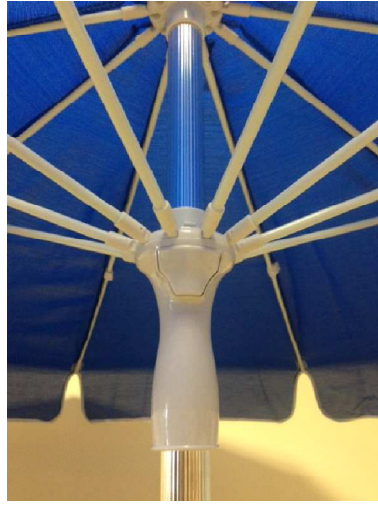

Parasol Textilene 2m 35/40mm / 2m exthilene parasol 35/40mm pole

Parasol de aluminio estriado 2M, tubo aluminio estriado 35/40mm, ajustable en altura con regulador de alta resistencia, tela TEXTILENE alta densidad, 10 varillas fibra de vidrio 10mm, disponible en azul o beige

*Aluminum Parasol 2M, 35/40mm alu pole, strong height adjuster, high denisity TEXTHILENE, 10 fiberglass ribs 10mm dia., Available in blue or beige.*

*Colores disponibles: Beige o Azul / Colors available: Beige or Blue*