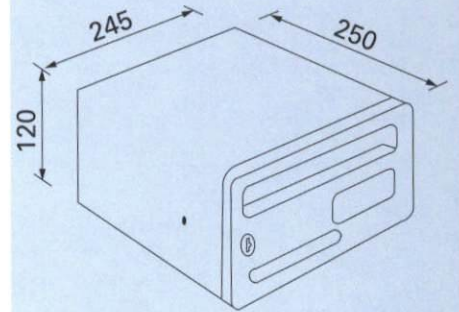

# HORIZONTAL

Ejemplos de montaje

806

HORIZONTAL

REF. 8060001

Fabricación en distintos colores, incremento 25% sobre el precio (min. 30 unidades).

Diseños exclusivos serigrafiados en la puerta, incremento 10% para cada color.  
Ideal para agrupar vertical y horizontalmente.

## CARACTERÍSTICAS

<b>Utilización</b>	Interiores							
<b>Materiales</b>	Resina							
<b>Presentación</b>	Embalaje individual con código de barras							
<b>Peso</b>	0,9 kg							
<b>Volumen</b>	0,008 m <sup>3</sup>							
<b>Colores</b>								
	Blanco	Negro	Beige	Marron metalizado	Negro metalizado	Gris microtext.	Simil madera claro	Simil madera oscuro
<b>Referencia</b>								
Normal	8060001	8060010	8060020	8060030	8060015	8060060	8060040	8060050
Lacado	8060001L	8060010L	8060020L	8060030L	8060015L	8060060L	8060040L	8060050L