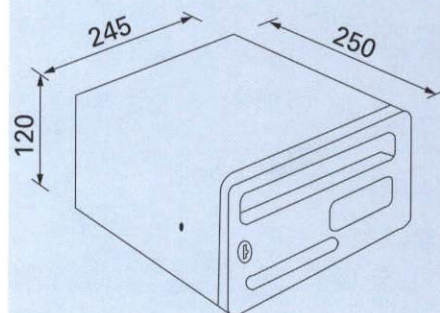

# HORIZONTAL

Ejemplos de montaje

806

HORIZONTAL

REF. 8060001

Fabricación en distintos colores, incremento 25% sobre el precio (min. 30 unidades).

Diseños exclusivos serigrafiados en la puerta, incremento 10% para cada color.  
Ideal para agrupar vertical y horizontalmente.

## CARACTERÍSTICAS

<b>Utilización</b>	Interiores							
<b>Materiales</b>	Resina							
<b>Presentación</b>	Embalaje individual con código de barras							
<b>Peso</b>	0,9 kg							
<b>Volumen</b>	0,008 m <sup>3</sup>							
<b>Colores</b>								
	Blanco	Negro	Beige	Marron metalizado	Negro metalizado	Gris microtext.	Simil madera claro	Simil madera oscuro
<b>Referencia</b>								
Normal	8060001	8060010	8060020	8060030	8060015	8060060	8060040	8060050
Lacado	8060001L	8060010L	8060020L	8060030L	8060015L	8060060L	8060040L	8060050L