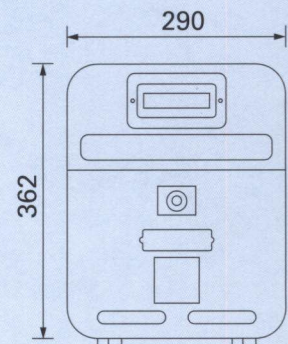

801

MAGISTRAL

REF. 8010040

Con luz propia, protector de cerradura y número de inmueble.

125

110

CARACTERÍSTICAS

Utilización	Exteriores							
Materiales	Resina							
Presentación	Embalaje individual con código de barras							
Peso	2,4 kg							
Volumen	0,012 m³							
Colores	Blanco	Negro	Verde inglés	Beige	Marrón metalizado	Negro metalizado	Gris microtext.	
Referencia	Normal Lacado	8010040 8010040L	8010050 8010050L	8010020 8010020L	8010001 8010001L	8010010 8010010L	8010060 8010060L	8010035 8010035L

VENTAJAS:

1. **Punto de luz.** Dispone de punto de luz propia, que señala adecuadamente su ubicación y crea un ambiente muy agradable y decorativo.
2. **Número del inmueble.** Tiene habilitado un espacio donde se compone fácilmente el número de domicilio gracias a la numeración facilitada, el espacio queda iluminado gracias a la conexión con el encendido exterior.
3. **Deslizador protector de cerradura.** Protege la cerradura de todo tipo de suciedad.
4. **Nombre y dirección.** Ubicación para los datos personales de interés.
5. **Visualización de contenido.** Permite controlar si hay correspondencia.