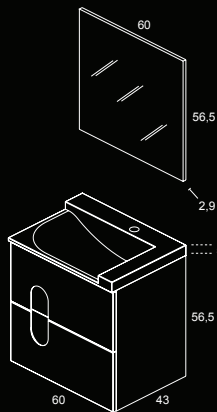

SWIFT Pack F-43

SMART Pack F-25

10

11

48158
Conjunto 60 2C
SWIFT Pack F-43

El conjunto completo SWIFT Pack está contenido en una única caja. 64,5x82x53 cm.

48241
Conjunto 45 1P
SMART Pack F-25

El conjunto completo SMART Pack está contenido en una única caja. 45,6x68x51 cm.

SWIFT Pack Acabados

CONJUNTO COMPLETO			Acabados
Cm.	Ref.	Ref.	
60	2C F-43	48157	Blanco
		48158	Antracita

SMART Pack Iconografía

CONJUNTO COMPLETO				Iconografía
Cm.	Ref.	Ref.	Ref.	
45	1P F-24	48241	48120	48119