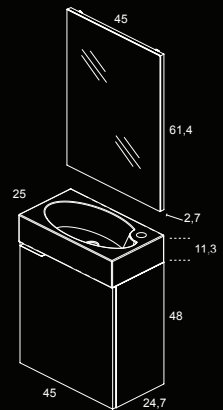

SWIFT Pack F-43

SMART Pack F-25

10

11

48158
Conjunto 60 2C
SWIFT Pack F-43

El conjunto completo SWIFT Pack está contenido en una única caja. 64,5x82x53 cm.

48241
Conjunto 45 1P
SMART Pack F-25

El conjunto completo SMART Pack está contenido en una única caja. 45,6x68x51 cm.

SWIFT Pack Acabados

CONJUNTO COMPLETO			Acabados
Cm.	Ref.	Ref.	
60	2C F-43	48157	Blanco
		48158	Antracita

SMART Pack Iconografía

CONJUNTO COMPLETO				Iconografía
Cm.	Ref.	Ref.	Ref.	
45	1P F-24	48241	48120	48119