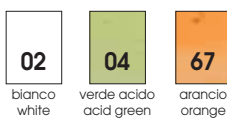

## 2072 trio

Design: Olaf Von Bohr

cm. ø33x40

Realizzato in resine termoplastiche o propylux  
Made of thermoplastic resins or propylux  
Réalisé en thermoplastique ou propylux  
Hergestellt aus Kunststoff oder Propylux  
Realizado en resinas termoplásticas o propylux  
Изготовлено из термопластичных смол или пропилюкса

## 2073 box

Design: Olaf Von Bohr

cm. 37x31,5x40,5

Realizzato in resine termoplastiche  
Made of thermoplastic resins  
Réalisé en thermoplastique  
Hergestellt aus Kunststoff  
Realizado en resinas termoplásticas  
Изготовлено из термопластичных смол