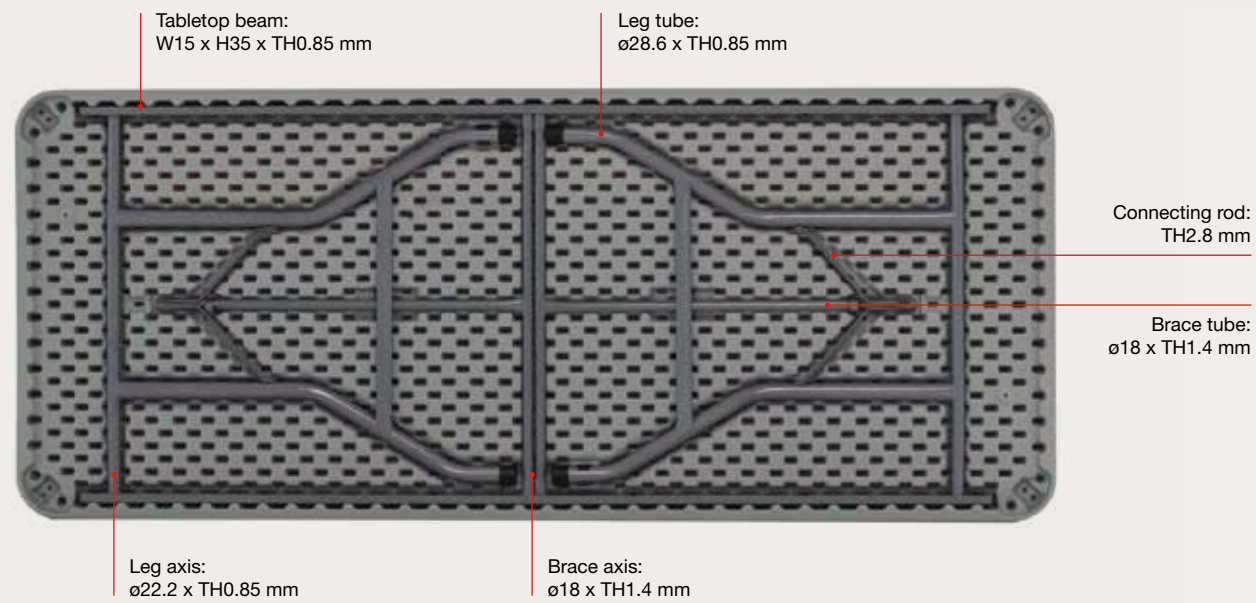

TABLE
MESA
TABLE
TISCH

XL180vintage

TABLE
MESA
TABLE
TISCH

L182.9 x W76.2 cm
L6' x W29.6"

stretch

table cover 0261 0876 0874 0873 0258 0875 0257

top cover 0508 0880 0878 0877 0505 0879 0504

paramount

table cover 0171 0884 0883 0174 0172 0176 0175

tablecloth 0556

232 x 126 cm
91.3" x 49.6"

plain

table cover 0404 0882 0881 0407 0405 0409 0408

tablecloth 0556

232 x 126 cm
91.3" x 49.6"

Sliding ring to lock the legs in position when in use. Easy and secure.

Capacity: 6 persons.
Area per person: 24".

Capacidad: 6 personas. Espacio por persona: 61 cm.

Capacité: 6 personnes.
Espace par personne: 61 cm.

Bietet Platz für 6 Personen. Platz pro Person: 61 cm.

Code	BT006X001T
Código	
Code	
Code	
EAN	8436539296720
Name	XL180vintage
Nombre	
Nom	
Name	
Units per box	1
Unidades por caja	
Unités par boîte	
Stückzahl pro Packung	
Packaging size	187.6 x 77.8 x 6.4 cm
Medidas embalaje	73.8" x 30.6" x 2.5"
Dimensions emballage	
Verpackungsmaße	
Packaging volume	0.092 m ³
Volumen embalaje	3.248 ft ³
Volume d'emballage	
Verpackungsvolumen	
Gross weight	16.6 kg
Peso bruto	36.5 lb
Poids brut	
Bruttogewicht	
Loading quantity	Container 40': 700
Unidades	Container 40' HC: 800
por contenedor	
Unités par conteneur	
Einheiten pro Container	