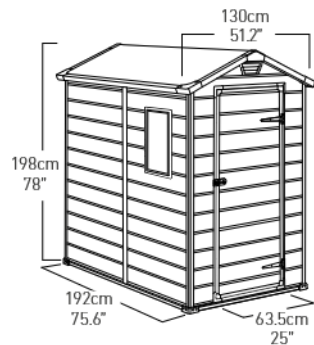

# Caseta Manor 4x6 S

POLIPROPILENO EXTRUSIÓN

SAP: 203519 COLOR: Gris

## MEDIDA PRODUCTO (A x F x Alt)

130 x 192 x 198 cm (exterior)

Ancho de la puerta: 63,5 cm

111 x 177 x 190 cm (interior)

## MEDIDA EMBALAJE

200 x 113 x 16 cm